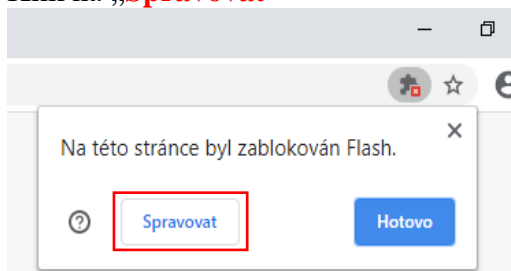

ZŠ Nová - Návod na zapnutí pluginu Flash Player - Chrome

1. Po kliku na záložku „**Rozvrhy hodin**“ se může objevit tato obrazovka

2. V pravém horním rohu klikněte na tuto ikonu

3. Klik na „**Spravovat**“

4. Nastavit přepínač „Blokovat webům spouštění obsahu Flash (doporučeno)“ do modré polohy

5. Ikonka  zmizí

6. Pak stačí zaktualizovat stránku s „Rozvrhy hodin“ kombinací kláves **CTRL+F5** a klik na „**Povolit**“ v okénku Spustit Flash