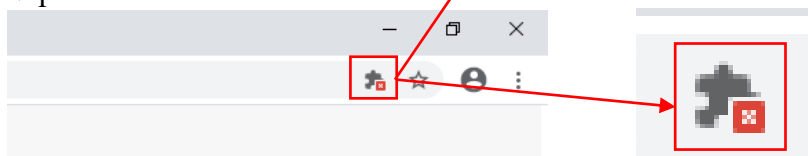

ZŠ Nová - Návod na zapnutí pluginu Flash Player - Chrome

1. Po kliku na záložku „**Rozvrhy hodin**“ se může objevit tato obrazovka

2. V pravém horním rohu klikněte na tuto ikonu

3. Klik na „**Spravovat**“

4. Nastavit přepínač „Blokovat webům spouštění obsahu Flash (doporučeno)“ do modré polohy

5. Ikonka  zmizí

6. Pak stačí zaktualizovat stránku s „Rozvrhy hodin“ kombinací kláves **CTRL+F5** a klik na „**Povolit**“ v okénku Spustit Flash