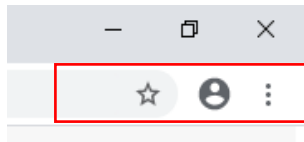

5. Ikonka zmizí