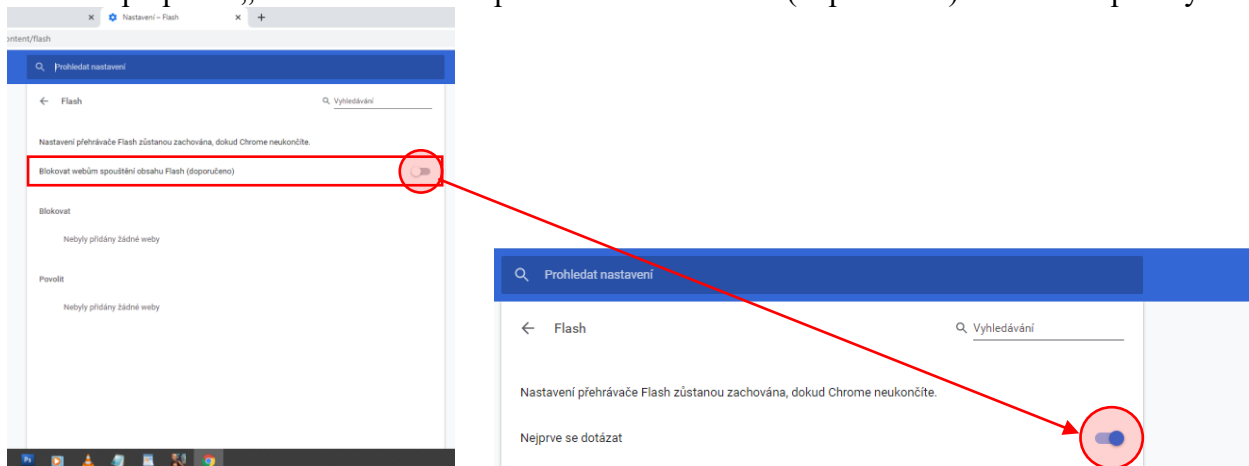

ZŠ Nová - Návod na zapnutí pluginu Flash Player - Chrome

1. Po kliku na záložku „**Rozvrhy hodin**“ se může objevit tato obrazovka

2. V pravém horním rohu klikněte na tuto ikonu

3. Klik na „**Spravovat**“

4. Nastavit přepínač „Blokovat webům spouštění obsahu Flash (doporučeno)“ do modré polohy

5. Ikonka  zmizí

6. Pak stačí zaktualizovat stránku s „Rozvrhy hodin“ kombinací kláves **CTRL+F5** a klik na „**Povolit**“ v okénku Spustit Flash