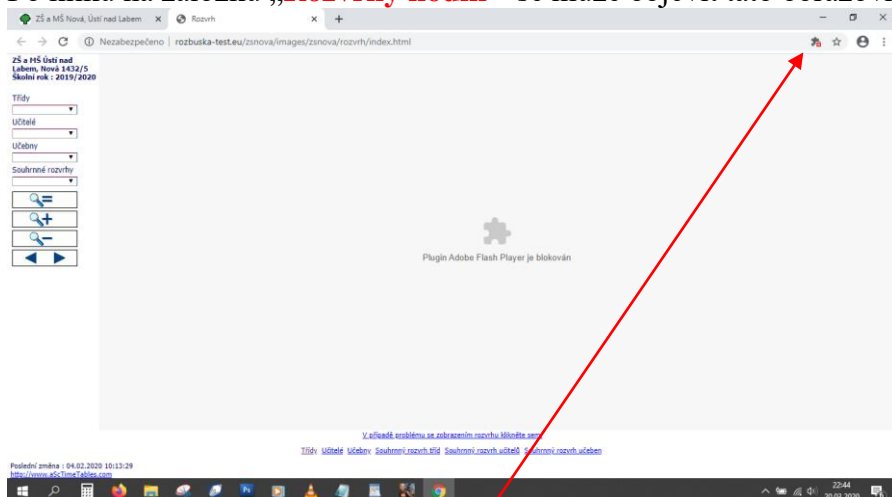

ZŠ Nová - Návod na zapnutí pluginu Flash Player - Chrome

1. Po kliku na záložku „**Rozvrhy hodin**“ se může objevit tato obrazovka

2. V pravém horním rohu klikněte na tuto ikonu

3. Klik na „**Spravovat**“