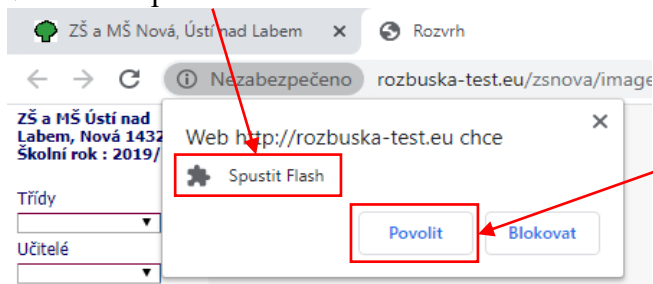

ZŠ Nová - Návod na zapnutí pluginu Flash Player - Chrome

1. Po kliku na záložku „**Rozvrhy hodin**“ se může objevit tato obrazovka

2. V pravém horním rohu klikněte na tuto ikonu

3. Klik na „**Spravovat**“

4. Nastavit přepínač „Blokovat webům spouštění obsahu Flash (doporučeno)“ do modré polohy

5. Ikonka  zmizí

6. Pak stačí zaktualizovat stránku s „Rozvrhy hodin“ kombinací kláves **CTRL+F5** a klik na „**Povolit**“ v okénku Spustit Flash